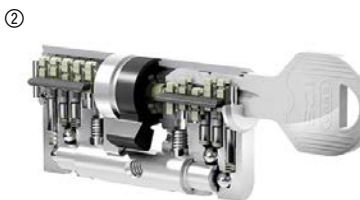

NOVITÀ IN ASSOLUTO: ALLA SICUREZZA CERTIFICATA AGGIUNGIAMO ANCHE LA GARANZIA ASSICURATIVA!!!*

* solo su aggiornamento classe 6 plus

I nostri aggiornamenti, non solo sono garantiti come da legge, ma sono anche assicurati contro i tentativi di furto con scasso o manomissione.

Grazie alla collaborazione tra **Evva** (cilindri di massima sicurezza) e **Generali** (assicurazioni), da oggi la porta blindata diventa assicurata. Dopo aver effettuato un aggiornamento a profilo europeo con i nostri sistemi, incluso nel costo Vi attiveremo la copertura assicurativa CARE+, valida per 3 anni, che risarcisce i danni collaterali della porta causati da manomissione di malintenzionati.

In caso di effrazione gli interventi sono garantiti entro le 24h dalla rete partner CARE+ (Ac Sicurezza per SA-AV-BN), e se alla sera non puoi rientrare a casa, **Vi rimborsiamo** anche la notte in **HOTEL**. Trascorsi i 3 anni, basta contattarci, effettueremo (a pagamento) una manutenzione dettagliata alla porta blindata con eventuale aggiornamento di minimi componenti se ci sono innovazioni per renderla sempre più sicura e Vi riattiviamo sempre a nostro carico la copertura assicurativa per altri 3 anni.